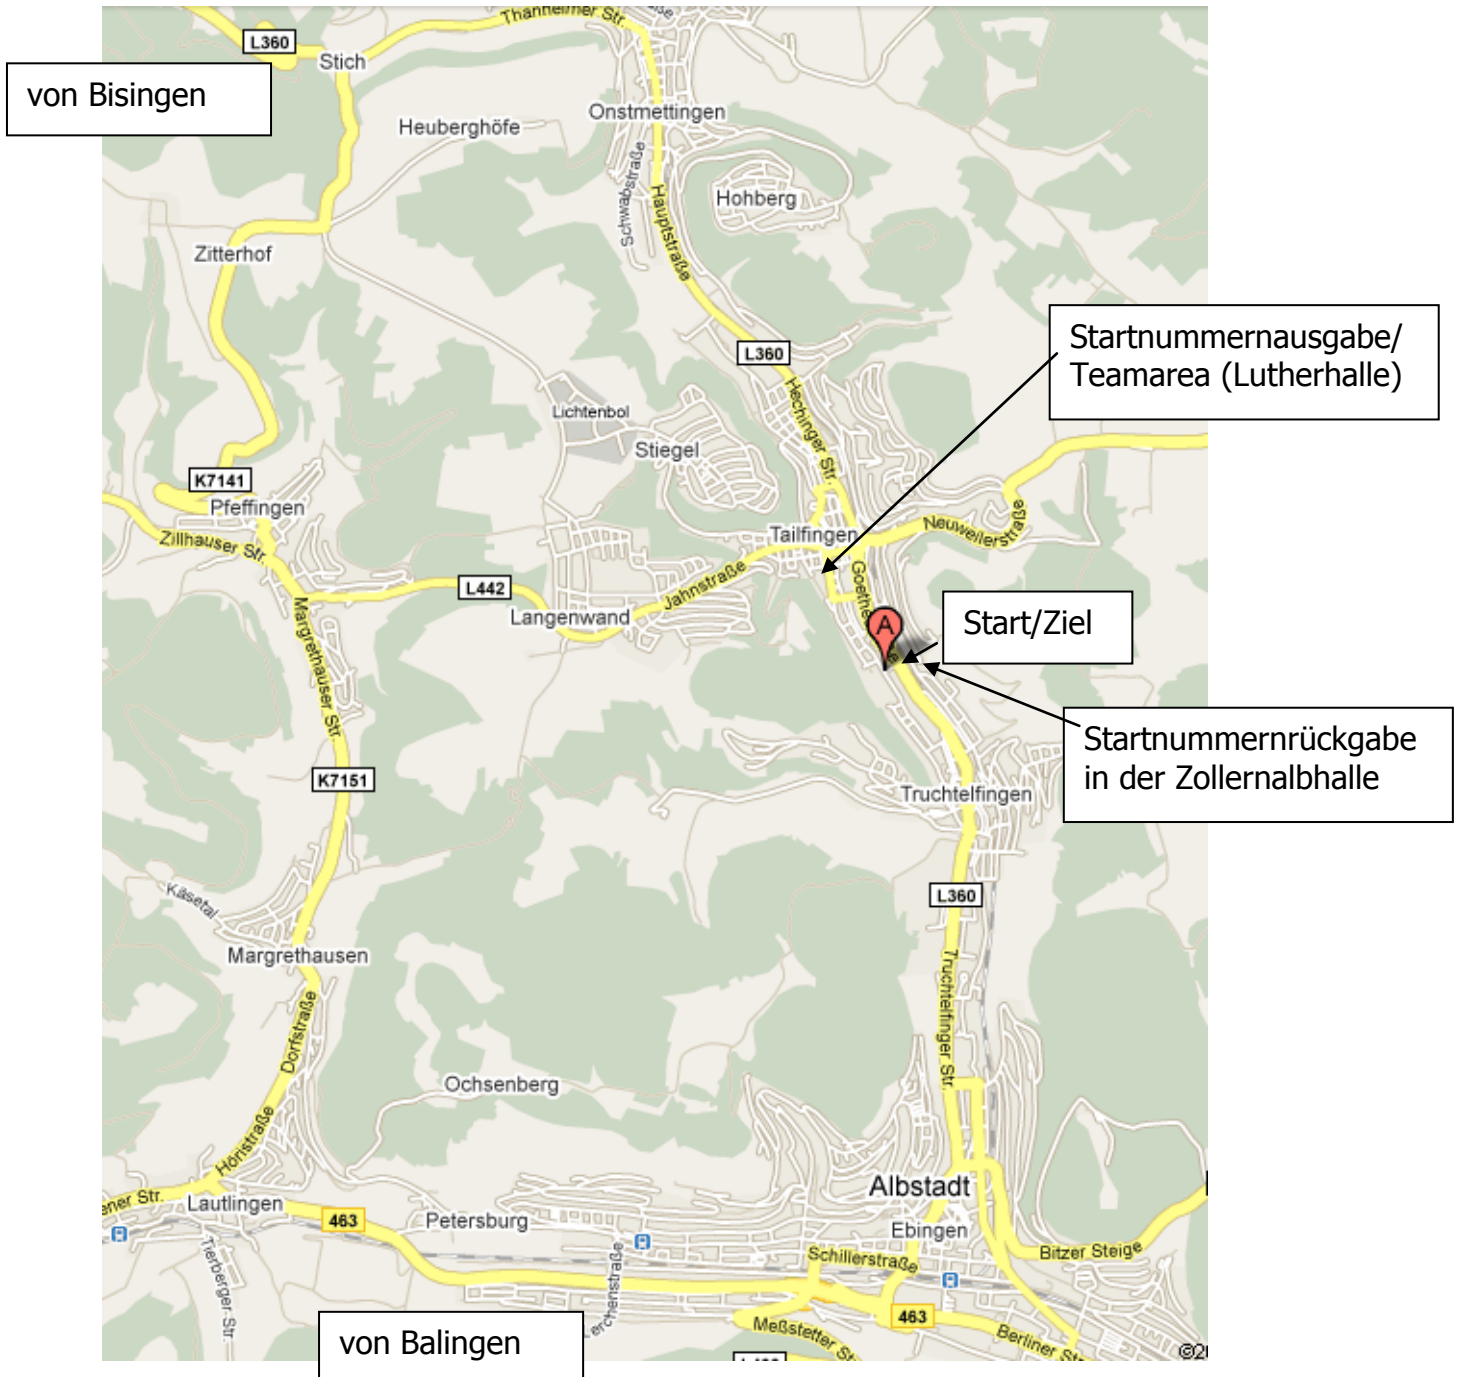

Anfahrtsbeschreibung GONSO-Albstadt-MTB-Classic
(ALB-GOLD Juniors-Cup)
Albstadt-Tailfingen

Die Lutherhalle liegt im Stadteil Tailfingen und ist dort ausgeschildert!